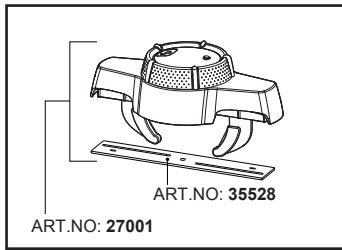

SPARE-PARTS