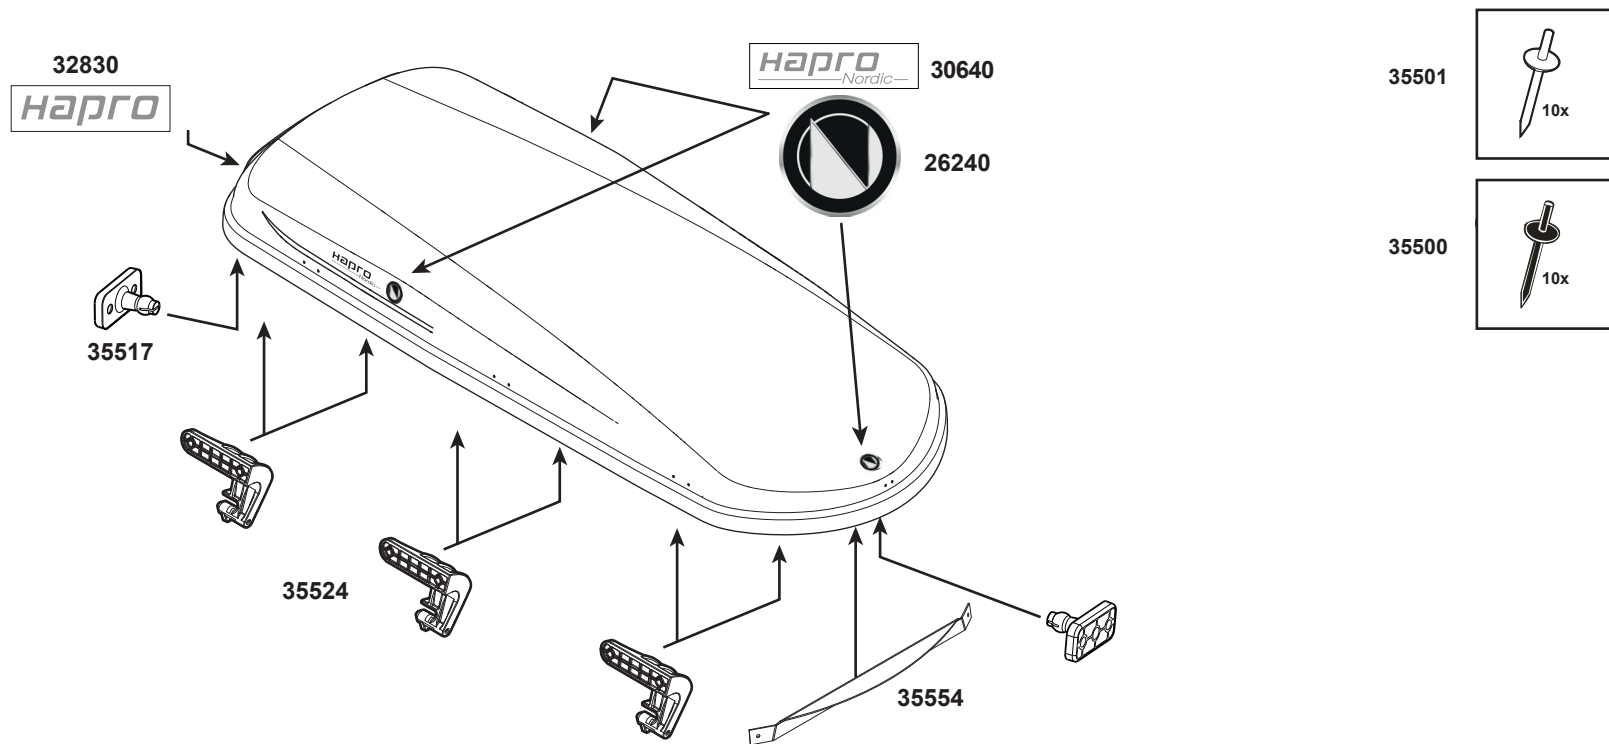

## SPARE-PARTS

| PART NUMBER | OMSCHRIJVING                                | BESCHREIBUNG                                      | DESCRIPTION   |
|-------------|---|---|---|
| 26240       | Logo sticker                                | Logo Aufkleber                                    | Logo sticker  |
| 30640       | Sticker HAPRO Nordic                        | Aufkleber HAPRO Nordic                            | Sticker HAPRO Nordic  |
| 32830       | Sticker HAPRO zilver                        | Aufkleber HAPRO silber                            | Sticker HAPRO silver  |
| 35500       | Popnagel groot zwart (10 stuks)             | Niete Groß schwarz (10 stück)                     | Rivet large black (10 pieces)                                   |
| 35501       | Popnagel groot zilver (10 stuks)            | Niete Groß silber (10 stück)                      | Rivet large silver (10 pieces)                                  |
| 35517       | Kogelkop klapveer 'split' (incl. popnagels) | Kugelkopf Mechanische Feder 'split' (mit Niete)   | Ball-end fitting point mechanical spring 'split' (incl. rivets) |
| 35524       | Slothaak CV 2007 (incl. popnagels)          | Schlosshaken Zentralverriegelung 2007 (mit Niete) | Pick lock CLS 2007 (incl. rivets)                               |
| 35554       | Beugel klapveer (incl. popnagels)           | Winkel Mechanische Feder (mit Niete)              | Bracket mechanical spring (incl. rivets)                        |