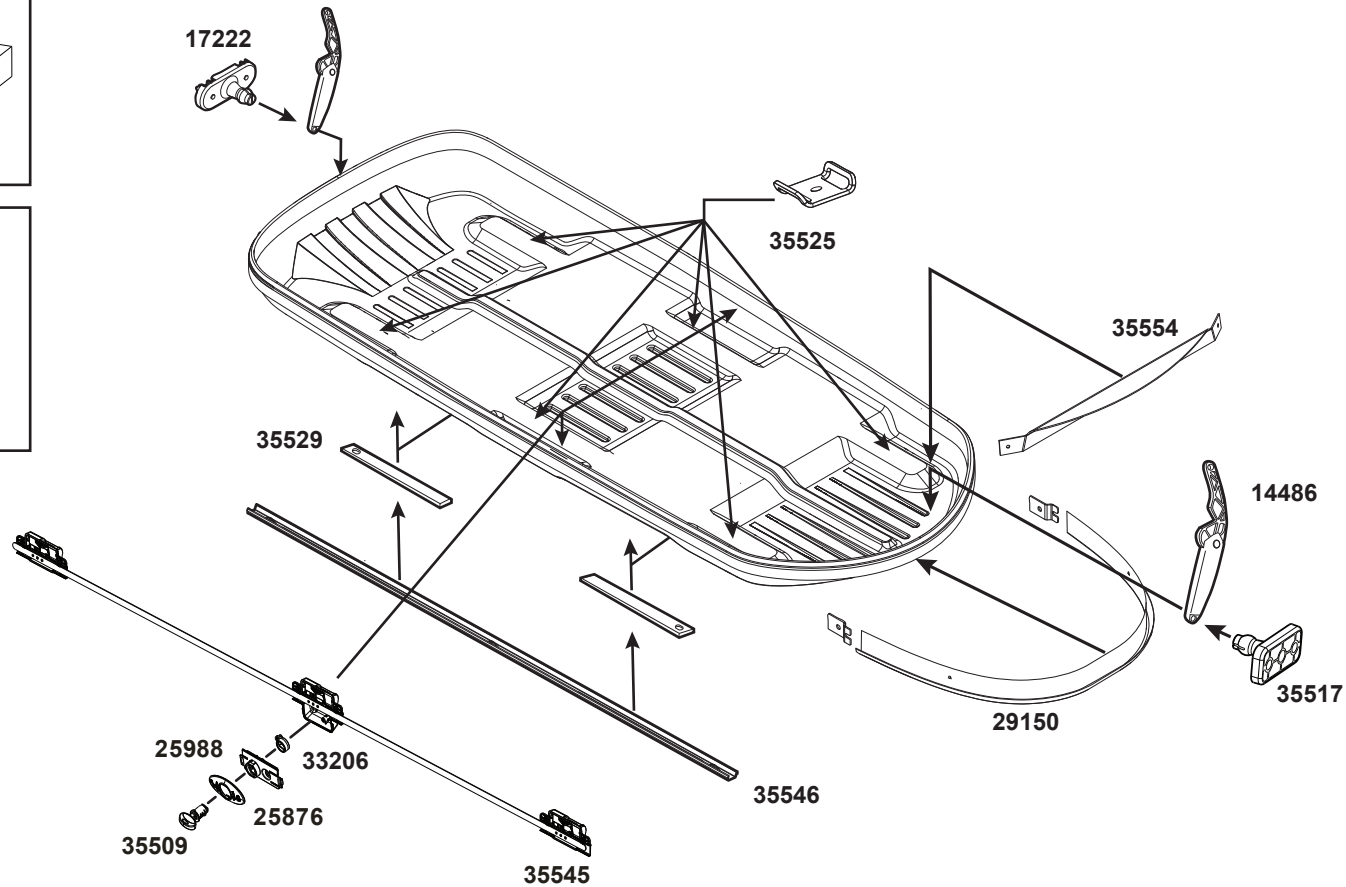

## SPARE-PARTS

| PART NUMBER | OMSCHRIJVING                                | BESCHREIBUNG                                      | DESCRIPTION   |
|-------------|---|---|---|
| 26240       | Logo sticker                                | Logo Aufkleber                                    | Logo sticker  |
| 30640       | Sticker HAPRO Nordic                        | Aufkleber HAPRO Nordic                            | Sticker HAPRO Nordic  |
| 32830       | Sticker HAPRO zilver                        | Aufkleber HAPRO silber                            | Sticker HAPRO silver  |
| 35500       | Popnagel groot zwart (10 stuks)             | Niete Groß schwarz (10 stück)                     | Rivet large black (10 pieces)                                   |
| 35501       | Popnagel groot zilver (10 stuks)            | Niete Groß silber (10 stück)                      | Rivet large silver (10 pieces)                                  |
| 35517       | Kogelkop klapveer 'split' (incl. popnagels) | Kugelkopf Mechanische Feder 'split' (mit Niete)   | Ball-end fitting point mechanical spring 'split' (incl. rivets) |
| 35524       | Slothaak CV 2007 (incl. popnagels)          | Schlosshaken Zentralverriegelung 2007 (mit Niete) | Pick lock CLS 2007 (incl. rivets)                               |
| 35554       | Beugel klapveer (incl. popnagels)           | Winkel Mechanische Feder (mit Niete)              | Bracket mechanical spring (incl. rivets)                        |

## SPARE-PARTS